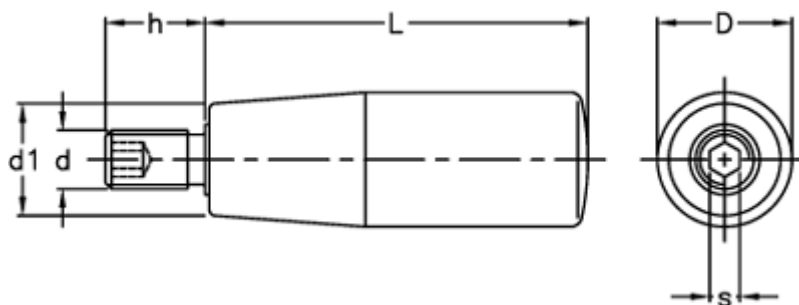

Varenummer: 2304023301
Beskrivelse: E+G Drejelig cylindergreb m/gevind
I.301/65+x-M8

Mål

D = 23
d1 = 19
d 6g = M8
h = 15
L = 65
s = 4